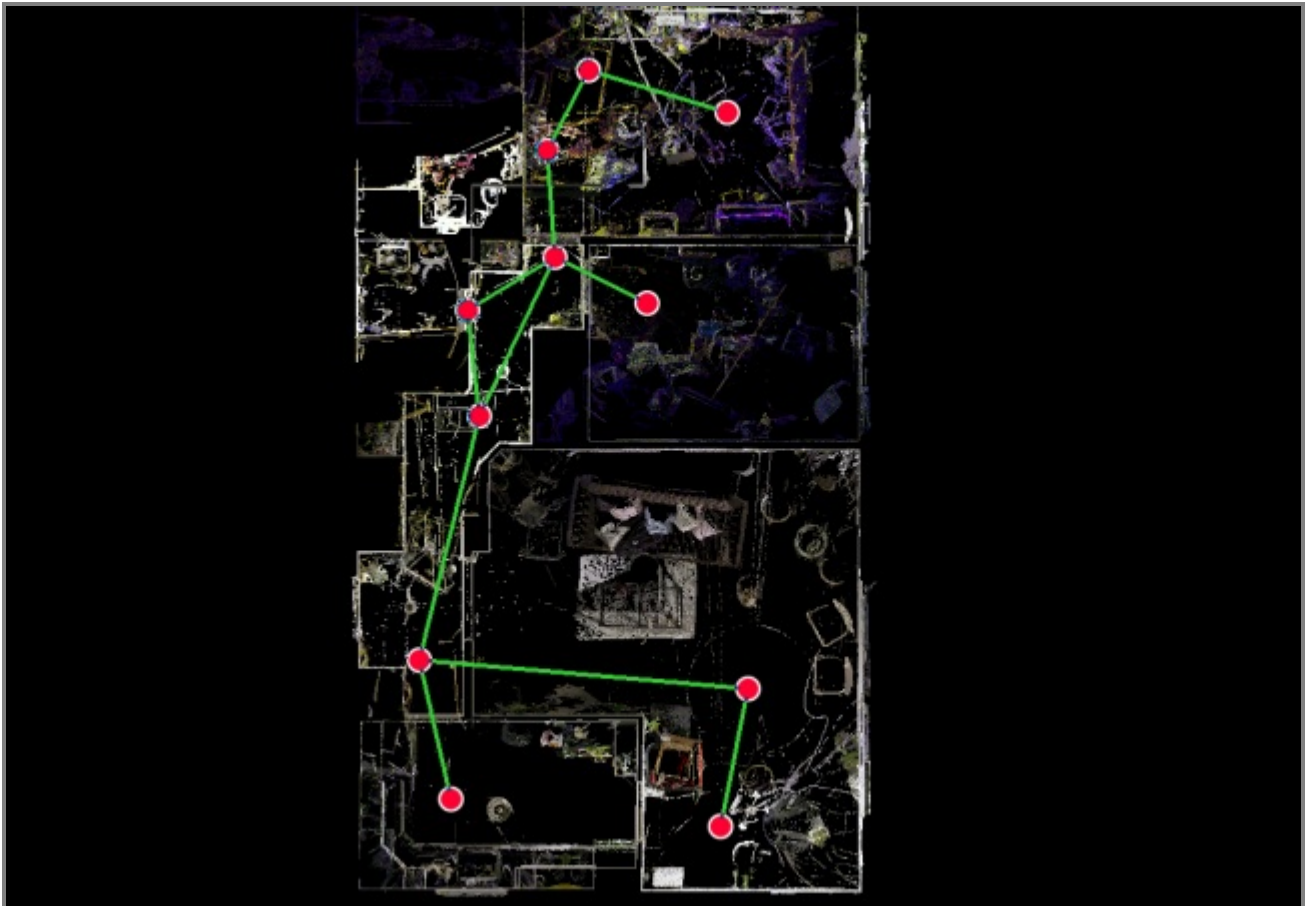

Cyclone REGISTER 360 PLUS

Registration Report

May 13, 2024

Certified by:
Dan Boerner
Special Agent
Ohio BCI

2024-1474 Shaker Hts OICI

Overall Quality

Error Results for Bundle 1

Setup Count: 11
Link Count: 11
Strength: 79 %
Overlap: 49 %
Global Bundle Error: 0.001 ft (US)

Bundle Error
0.009 ft (US) ✓

Overlap
49 % ✓

Strength
79 % ✓

Link Error Results

1 Overview

Link Name	Setup 1	Setup 2	Overlap	Abs. Mean Error
Link 1	2024-1474 Shaker Hts OICI- Setup 001	2024-1474 Shaker Hts OICI- Setup 002	72 %	0.010 ft (US)
Link 2	2024-1474 Shaker Hts OICI- Setup 002	2024-1474 Shaker Hts OICI- Setup 003	80 %	0.006 ft (US)
Link 3	2024-1474 Shaker Hts OICI- Setup 003	2024-1474 Shaker Hts OICI- Setup 004	45 %	0.007 ft (US)
Link 4	2024-1474 Shaker Hts OICI- Setup 004	2024-1474 Shaker Hts OICI- Setup 005	47 %	0.011 ft (US)
Link 5	2024-1474 Shaker Hts OICI- Setup 004	2024-1474 Shaker Hts OICI- Setup 006	31 %	0.010 ft (US)
Link 10	2024-1474 Shaker Hts OICI- Setup 006	2024-1474 Shaker Hts OICI- Setup 007	28 %	0.011 ft (US)
Link 6	2024-1474 Shaker Hts OICI- Setup 007	2024-1474 Shaker Hts OICI- Setup 008	47 %	0.015 ft (US)
Link 7	2024-1474 Shaker Hts OICI- Setup 008	2024-1474 Shaker Hts OICI- Setup 009	35 %	0.008 ft (US)
Link 8	2024-1474 Shaker Hts OICI- Setup 008	2024-1474 Shaker Hts OICI- Setup 011	37 %	0.009 ft (US)
Link 9	2024-1474 Shaker Hts OICI- Setup 010	2024-1474 Shaker Hts OICI- Setup 011	69 %	0.009 ft (US)
Link 11	2024-1474 Shaker Hts OICI- Setup 004	2024-1474 Shaker Hts OICI- Setup 007	50 %	0.006 ft (US)

2 Details

Link Name	Setup 1	Setup 2	Overlap	Abs. Mean Error
Link 1	2024-1474 Shaker Hts OICI- Setup 001	2024-1474 Shaker Hts OICI- Setup 002	72 %	0.010 ft (US)
			Cloud to Cloud	0.010 ft (US)
			Target	Mean Target Error: --

Link Name	Setup 1	Setup 2	Overlap	Abs. Mean Error
Link 2	2024-1474 Shaker Hts OICI- Setup 002	2024-1474 Shaker Hts OICI- Setup 003	80 %	0.006 ft (US)
		Cloud to Cloud Target	Mean Target Error:	0.006 ft (US) --