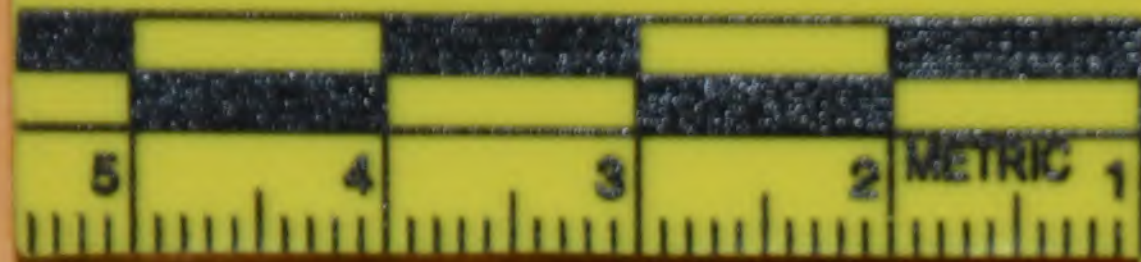

11

11

11

EL
13
13

13

13

13

EVIDENT Crime Scene Products
800-576-7606
ITEM # 5094